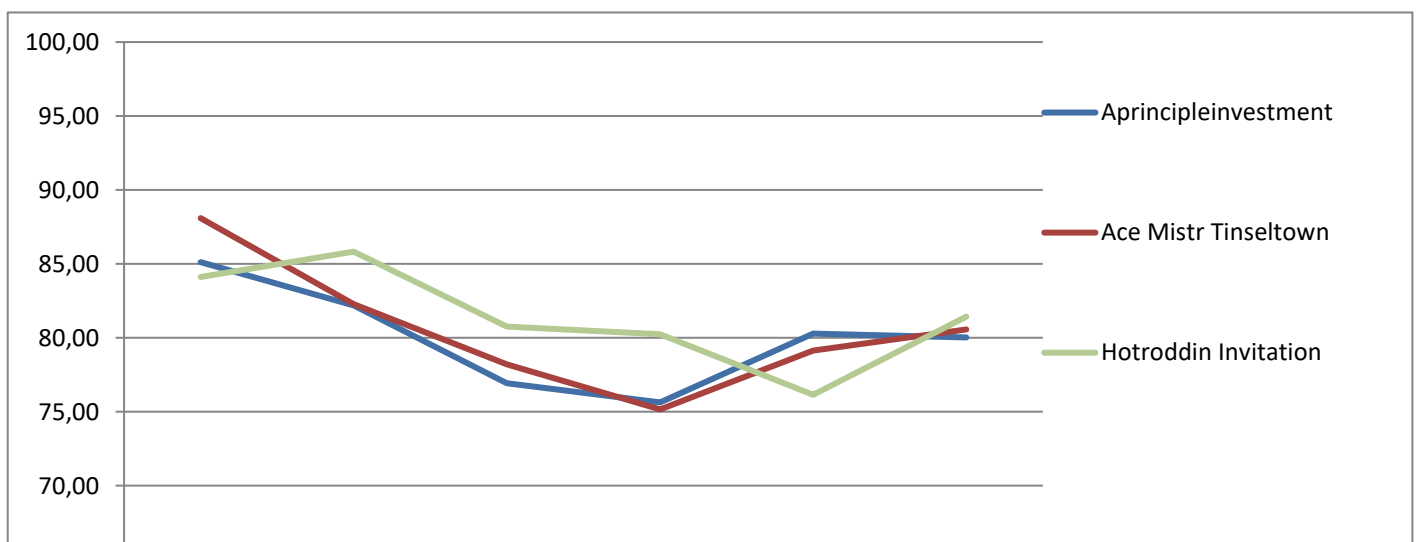

Leading Sire-Wertung der Quarter Horse-Fohlenschauen 2018

Sire	Typ	Rahmen/ Gebäude	Fundament	Stellung	Bewegung	Gesamt	Anzahl Fohlen
Aprincipleinvestment	85,12	82,19	76,93	75,64	80,29	80,03	4
Hotroddin Invitation	84,12	85,83	80,77	80,25	76,15	81,43	3
Ace Mistr Tinseltown	88,09	82,29	78,21	75,16	79,13	80,57	3
HQ Commanders Jetset	85,72	84,06	75,64	89,49	83,34	83,65	2
Unexpected	85,71	82,085	74,04	79,46	84,555	81,17	2
Chexs N Five	83,06	83,47	76,28	78,82	82,93	80,97	2
BR Justice Shining	85,71	81,10	76,28	76,12	80,90	80,02	2
Golden Twist N Step	82,14	77,56	75,32	84,87	78,87	79,75	2
Walla Whiz Crome	89,29	77,555	79,165	78,82	73,17	79,6	2
Good N Magic	79,77	79,93	74,36	80,10	76,02	78,03	2
Bank On The Best	90,48	87,01	79,49	82,17	84,55	84,74	1
Imagimotion	92,86	87,40	75,64	76,43	86,99	83,86	1
Masked Gunman	92,86	88,58	80,13	85,99	71,54	83,82	1
Rojo Solo Cup	78,57	82,28	81,41	87,58	84,55	82,88	1
Mjm Saltys Blue Ezra	88,1	79,13	76,28	89,17	81,3	82,8	1
Lil Dry Montana Pep	85,71	84,65	74,36	80,57	86,18	82,29	1
Nic It In The Pants	78,57	83,86	76,92	84,08	84,55	81,6	1
Chocolate After Dark	88,10	84,65	76,28	73,57	85,37	81,59	1
Redwhiteandblue Boon	85,71	79,92	78,21	79,94	82,11	81,18	1
Cl Scotch Bar Shine	85,71	79,53	81,41	80,25	78,86	81,15	1
Captain Blue Sparrow	83,33	79,53	81,41	89,81	71,54	81,12	1
Aint It The Blues	85,71	81,50	76,28	84,71	75,61	80,76	1
The Great Chief	85,71	81,5	74,36	80,25	81,3	80,62	1
Blackburns Smokn Ice	85,71	84,25	76,28	74,52	82,11	80,58	1
Keep On Kruzin	78,57	82,28	76,92	84,08	79,67	80,31	1
Silver Apache Joe	80,95	80,31	80,13	82,17	77,24	80,16	1
Best Spook	80,95	78,74	78,21	83,76	78,86	80,10	1
Gunners Chic Magnet	83,33	80,71	78,21	80,25	74,80	79,46	1
Mc Littlebluedressed	83,33	81,89	77,56	72,61	81,30	79,34	1
A Smart Snap	80,95	78,74	80,13	82,17	73,98	79,19	1
Ij Rocky Steeldust	76,19	81,50	77,56	82,17	75,61	78,61	1

Leading Sire-Wertung der Quarter Horse-Fohlenschauen 2018